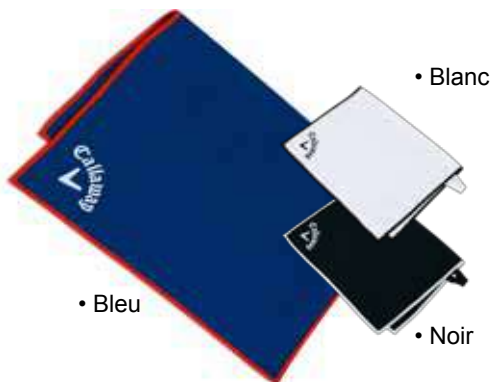

- Blanc
- Bleu
- Noir

6