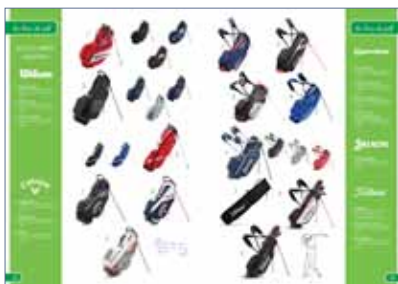

SMILEY GOLF

• 16,5 cm 

SAN LORENZO

• 16,5 cm 

BAG

*Suivez nous sur nos sites mediaglass et mediagolf*

[www.mediaglass.net](http://www.mediaglass.net)

[www.mediagolf.fr](http://www.mediagolf.fr)