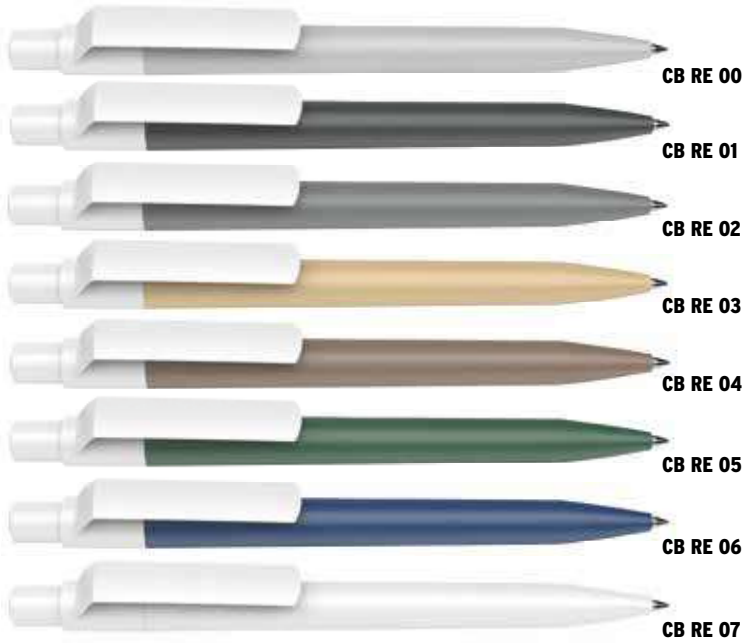

DOT D1 MATT CB RE

CB RE 00

CB RE 01

CB RE 02

CB RE 03

CB RE 04

CB RE 05

CB RE 06

CB RE 07