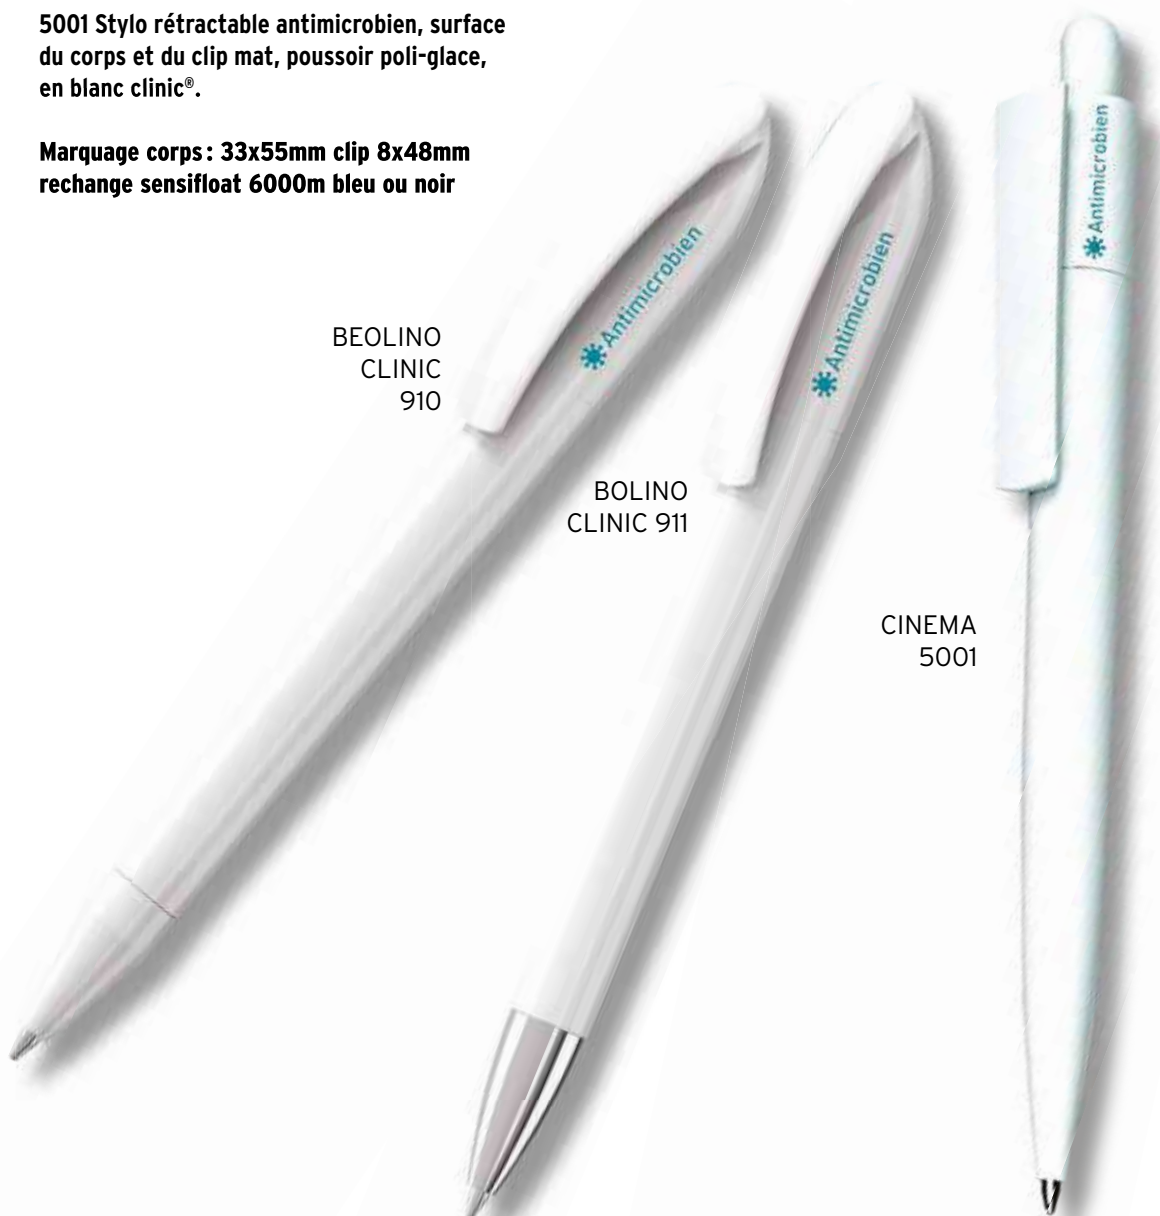

910 Stylo à mécanisme tournant (twist) antimicrobien, surface poli-glace ; corps, partie du clip et pointe en plastique en blanc clinic®.

Marquage corps: 33x55mm clip 8x40mm recharge sensifloat 6000m bleu ou noir

911 Stylo à mécanisme tournant (twist) antimicrobien, surface poli-glace ; corps, partie du clip en plastique en blanc clinic®, pointe en métal chromé brillant.

Marquage corps: 33x55mm clip 8x40mm recharge sensifloat 6000m bleu ou noir

5001 Stylo rétractable antimicrobien, surface du corps et du clip mat, poussoir poli-glace, en blanc clinic®.

Marquage corps: 33x55mm clip 8x48mm recharge sensifloat 6000m bleu ou noir

BEOLINO
CLINIC
910

BOLINO
CLINIC 911

CINEMA
5001

PROMOTIONAL GIFT
AWARD 2022

Supplément pour marquage UV Digital sur clip

Prix H.T. en euros - Marquage 1 couleur INCLUS

Quantité	500	1000	3000	5000
910	1,48	1,36	1,30	1,24
911	1,64	1,52	1,46	1,40
5001	1,48	1,36	1,30	1,24

Frais techniques inclus - Frais de port : suivant quantité