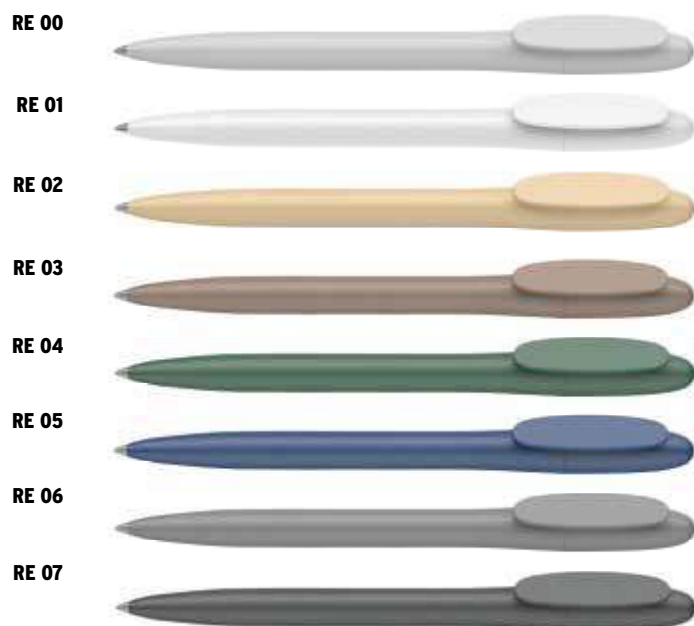

ZINK Stylo à mécanisme tournant (twist), Surface du corps et clip brillant Fabriqué à 100% en matériau recyclé. Recharge Jumbo noir ou bleu

Marquage Corps : 8x40mm Clip : 8x40mm

BAY Stylo à mécanisme tournant (twist), Surface du corps et clip mate, Fabriqué à 100% de matériau recyclé. Recharge Standard noir ou bleu