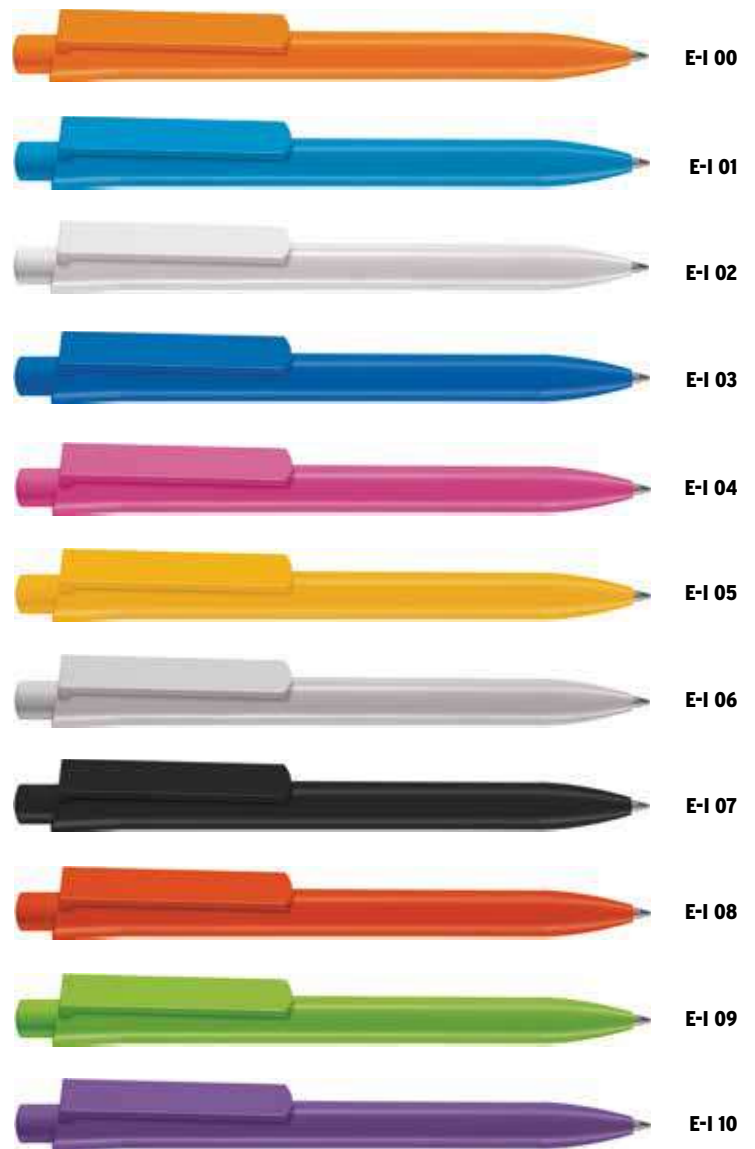

ISO 14021

BUREAU VERITAS
Certification

Stylo-bille Stylo à mécanisme rétractable. Surface du corps solid brillant. Fabriqué à 100% en matériau recyclé
Recharge Jumbo noir ou bleu

Marquage Corps : 32x87mm
Clip : 9x45mm

Prix H.T. en euros - Marquage 1 couleur INCLUS

Quantité	500	1000	3000	5000
E-INFINITY PATTERN	1,50	1,02	0,90	0,80
E-INFINITY DIGITAL	2,40	1,82	1,58	1,42
E-INFINITY 3D LIGHT	2,32	1,50	1,24	1,10
E-INFINITY 3D VELVET	3,50	2,46	2,08	1,72
COULEURS SUPP.	0,42	0,24	0,18	0,14

Frais techniques inclus - Frais de port : suivant quantité

MADE IN
ITALY