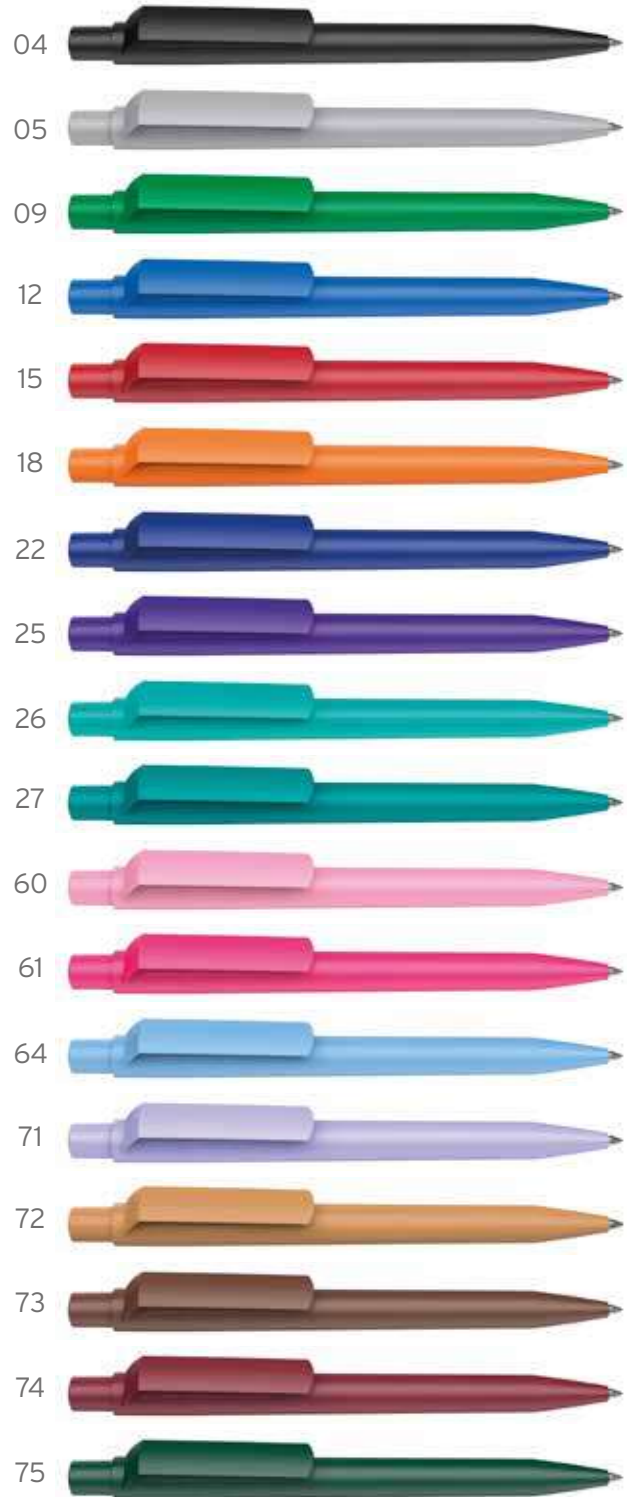

Prix H.T. en euros - Marquage 1 couleur INCLUS

Quantité	500	1000	3000	5000
DOT SOFT	1,74	1,54	1,52	1,50

Frais techniques inclus - Frais de port : suivant quantité

MADE IN
ITALY

maxema

Surface du corps : Soft Touch
 - Surface du clip : Matt couleur
 Disponibles : 21 couleurs disponibles
 - Mécanisme : bouton poussoir