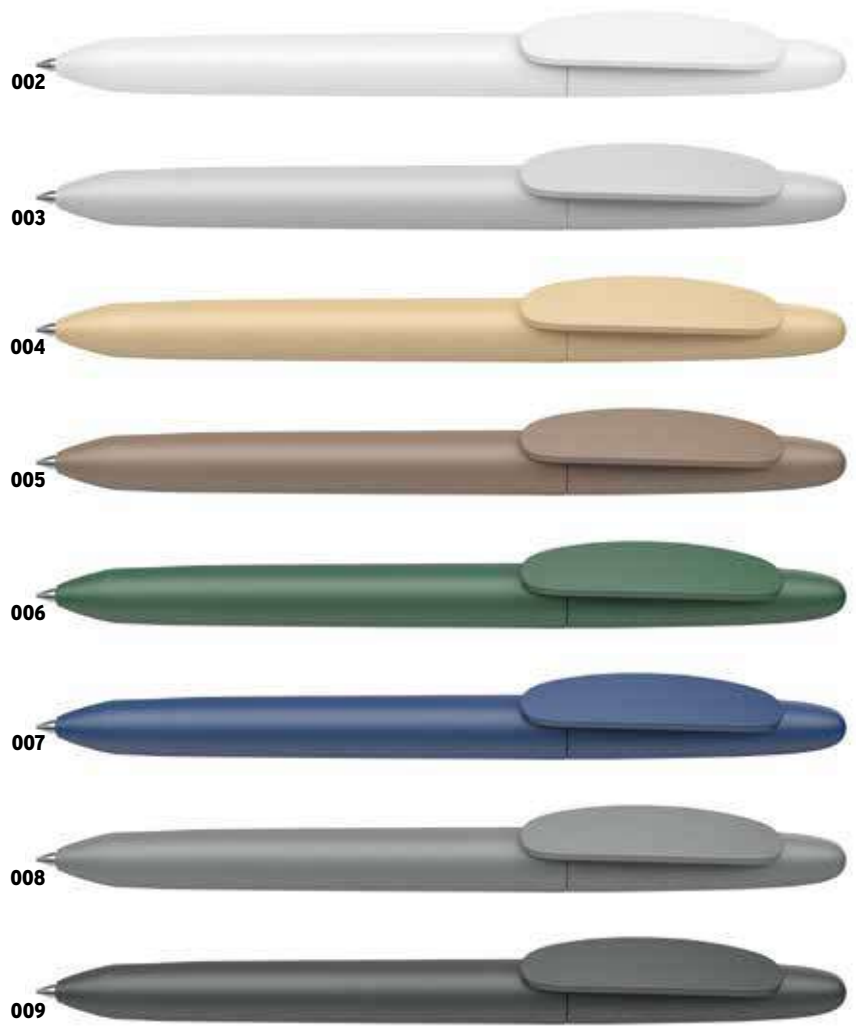

**POST-CONSUMER
RECYCLED PLASTIC**

Stylo à mécanisme tournant (twist),
Surface du corps et clip mate,
Fabriqué à 100% de matériau recyclé
Recharge Jumbo noir ou bleu

**Marquage Corps : 8x40mm
Clip : 6x35mm**

Prix H.T. en euros - Marquage 1 couleur INCLUS				
Quantité	500	1000	3000	5000
IC8 MATT RECYCLED	1,54	1,34	1,32	1,30
Frais techniques inclus - Frais de port : suivant quantité				

**MADE IN
ITALY**