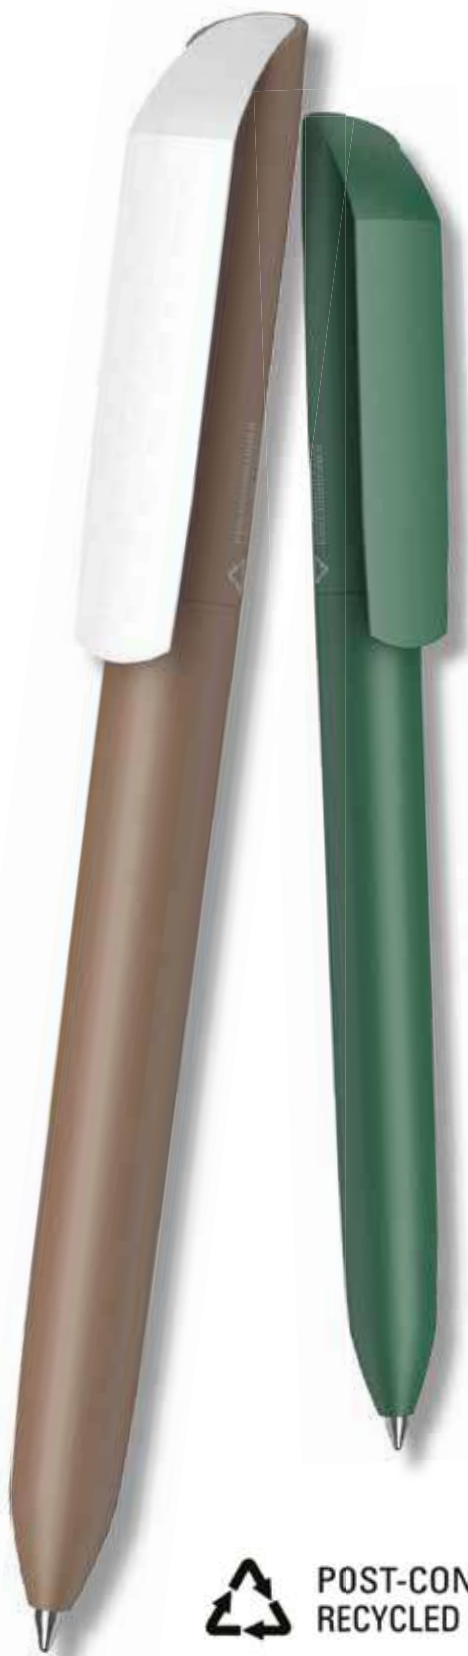

POST-CONSUMER RECYCLED PLASTIC

Prix H.T. en euros - Marquage 1 couleur INCLUS

Quantité	500	1000	3000	5000
FLOW PURE CB RECYCLED	1,58	1,38	1,36	1,34

Frais techniques inclus - Frais de port : suivant quantité

MADE IN ITALY