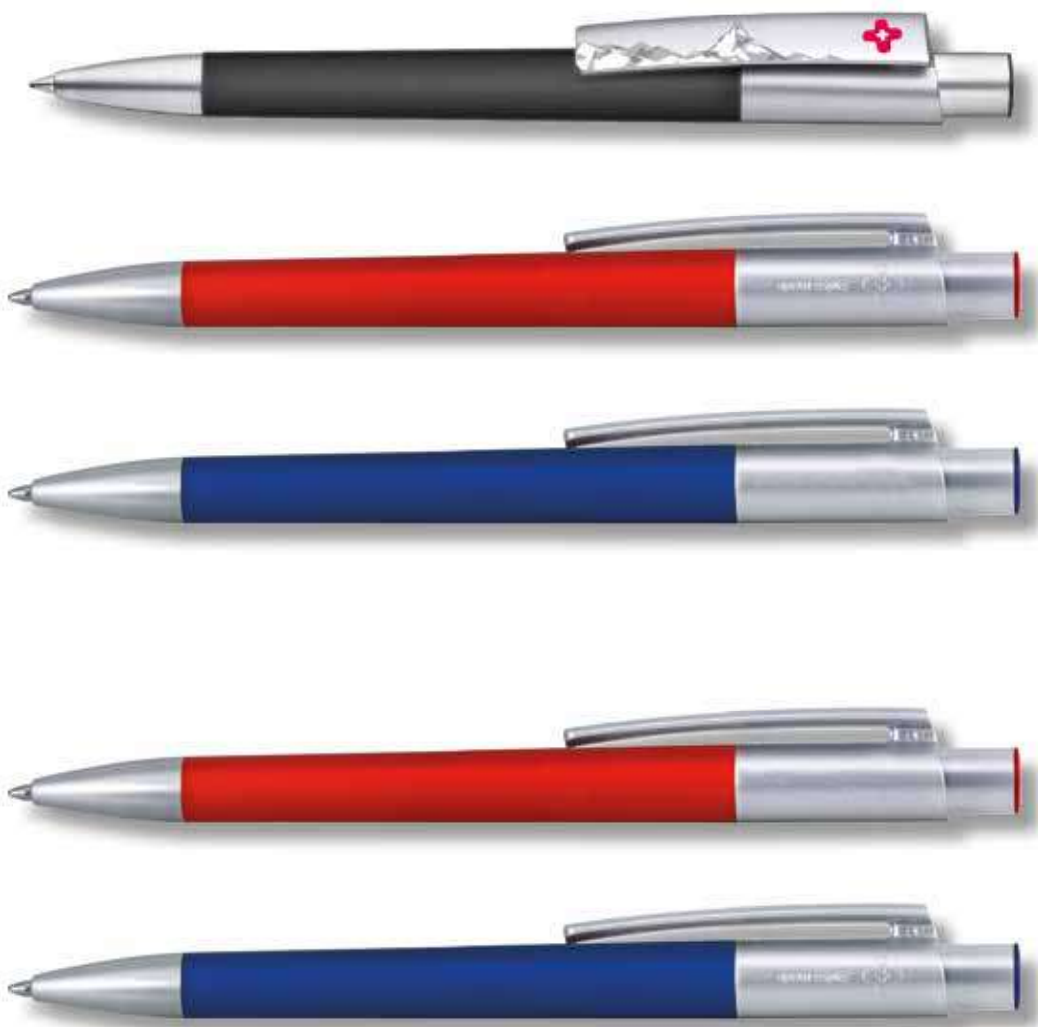

DELTA SOFT

Stylo-bille Stylo à mécanisme rétractable
corps en finition soft touch en 9 couleurs.
Clip métallisé argent.
Capuchon et pointe en métal satiné.
Recharge sensifloat® deluxe i 5000m bleu ou noir.

Marquage Clip : 8x48 mm

Supplément pour marquage UV Digital sur clip

	9011
	9012
	9013
	1728
	201
	271
	272
	273
	274

Prix H.T. en euros - Marquage 1 couleur INCLUS

Quantité	500	1000	3000	5000
DELTA SOFT	2,64	2,54	2,48	2,44

Frais techniques inclus - Frais de port : suivant quantité