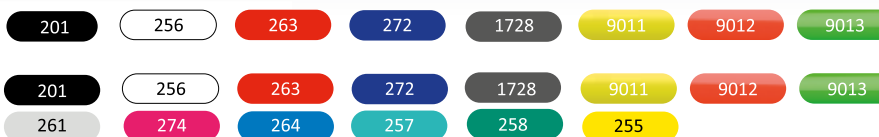

Corps/clip

Poussoirs

Prix H.T. en euros - Marquage 1 couleur INCLUS

Quantité	500	1000	3000	5000
CINEMA & QUANTA	1,40	1,30	1,20	1,12

Frais techniques inclus - Frais de port : suivant quantité