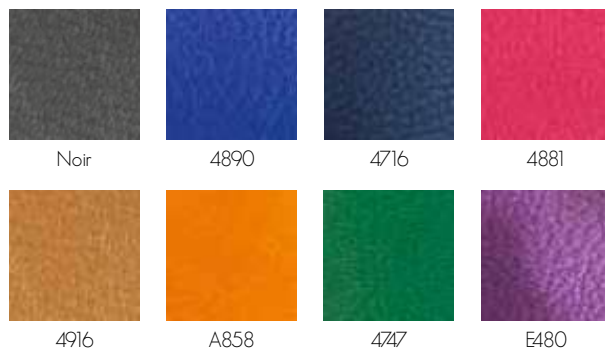

Écrine
est un formidable outil pour exprimer vos émotions...

Nos carnets sont là pour vous accompagner à chaque étape de votre journée.

Découvrez nos carnets uniques, spécialement conçus pour inspirer votre créativité et organiser votre quotidien.

CHARME

Carnet A5 en PU, avec coins carrés.

CARACTERISTIQUES :

Dispose de 192 pages

En papier FSC de 80 grammes

Intérieur couleur ivoire ligné

Façonnage : Dos carré collé emboîté avec tranchefile

Et signet TRICOLORE

Marquage à chaud ou embossage 100x100 mm