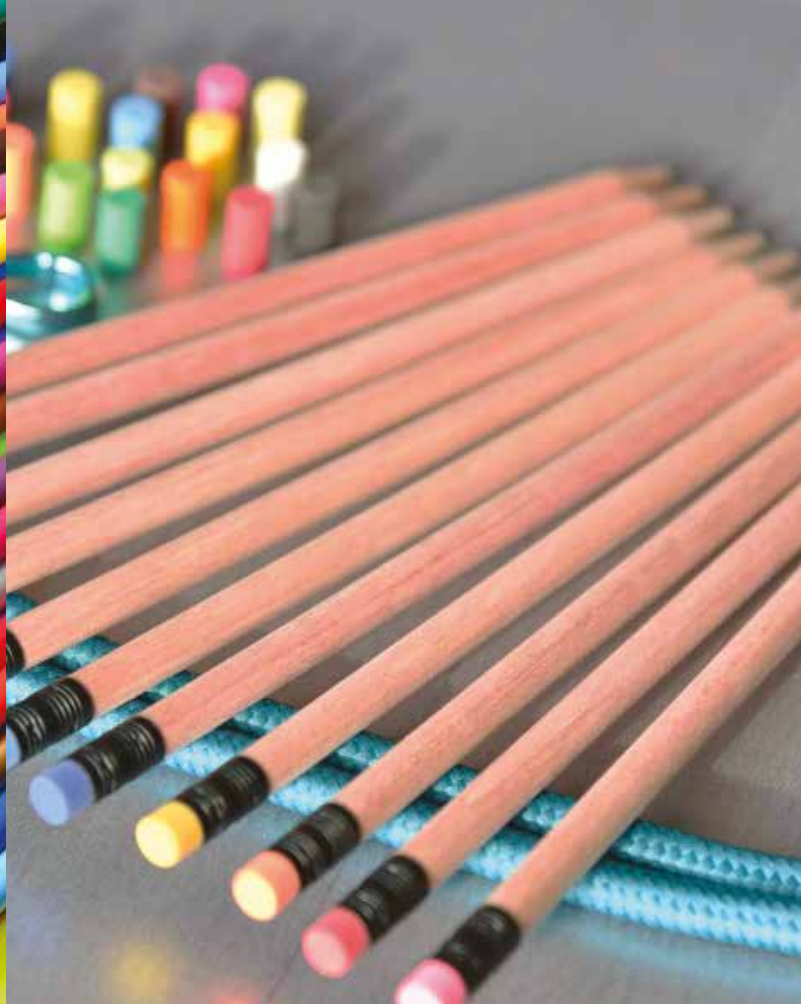

Frais techniques inclus - Frais de port : suivant quantité

DES CRAYONS SOUS TOUTES SES FORMES ET COULEURS
EN BOIS NATUREL, GOMMES COULEURS OU AVEC PIERRES

Surface du corps : crayon bois noir massif taillé
 Finitions : vernis mate / bois tilleul / gomme
 Couleurs disponibles : 10 couleurs gomme / corps noir