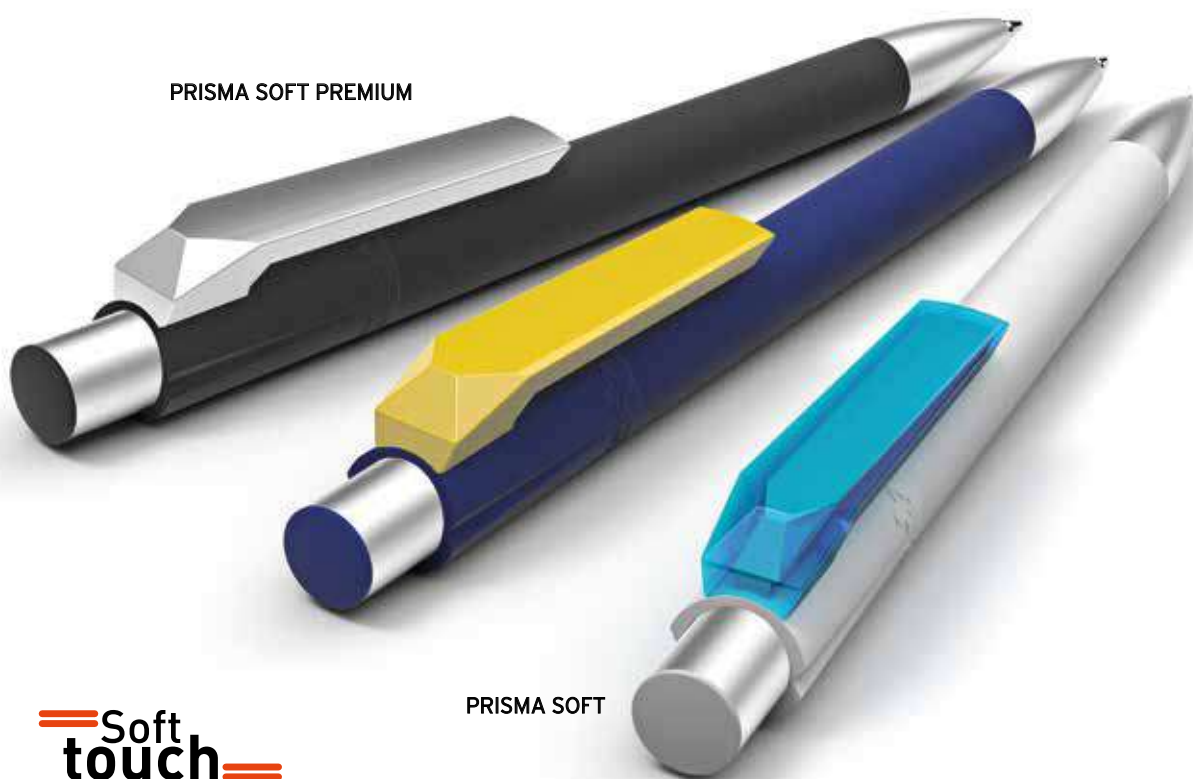

PRISMA SOFT / PRISMA SOFT PREMIUM

• PRISMA SOFT

- Surface du corps : Soft Touch
- Surface du clip : transparent ou opaque
- Couleurs disponibles : choix de 9 couleurs opaques pour le corps - clip en 9 couleurs opaques et 8 couleurs transparentes. - Attributs : métal satiné - Mécanisme : bouton poussoir

Recharge de grande capacité noire ou bleue

Marquage Clip : 8x43 mm

Capacité de 6 000 m d'écriture

• PRISMA SOFT PREMIUM

Clip métallisé couleur argent mat. Recharge de grande capacité: 6000 mm noire ou bleue.

Recharge de grande capacité noire ou bleue

Marquage corps 18x60 mm - Clip : 8x43 mm - Sous clip : 4x40 mm

Soft
touch

Toutes les parties

256 201 271 272 273 274 9011 9012 9013

Couleurs additionnelles clipcover 1101 + 1103, plastic tip application

1854 1174 1290 1336 1512 1787 1817 1339

Clipcover 1106

9000

Clipcover 1106

1616

Supplément pour marquage UV Digital sur clip

Prix H.T. en euros - Marquage 1 couleur INCLUS

Quantité	500	1000	3000	5000
PRISMA SOFT	2,90	2,88	2,74	2,68
PRISMA SOFT PREMIUM	3,22	3,10	3,06	3,02

Frais techniques inclus - Frais de port : suivant quantité