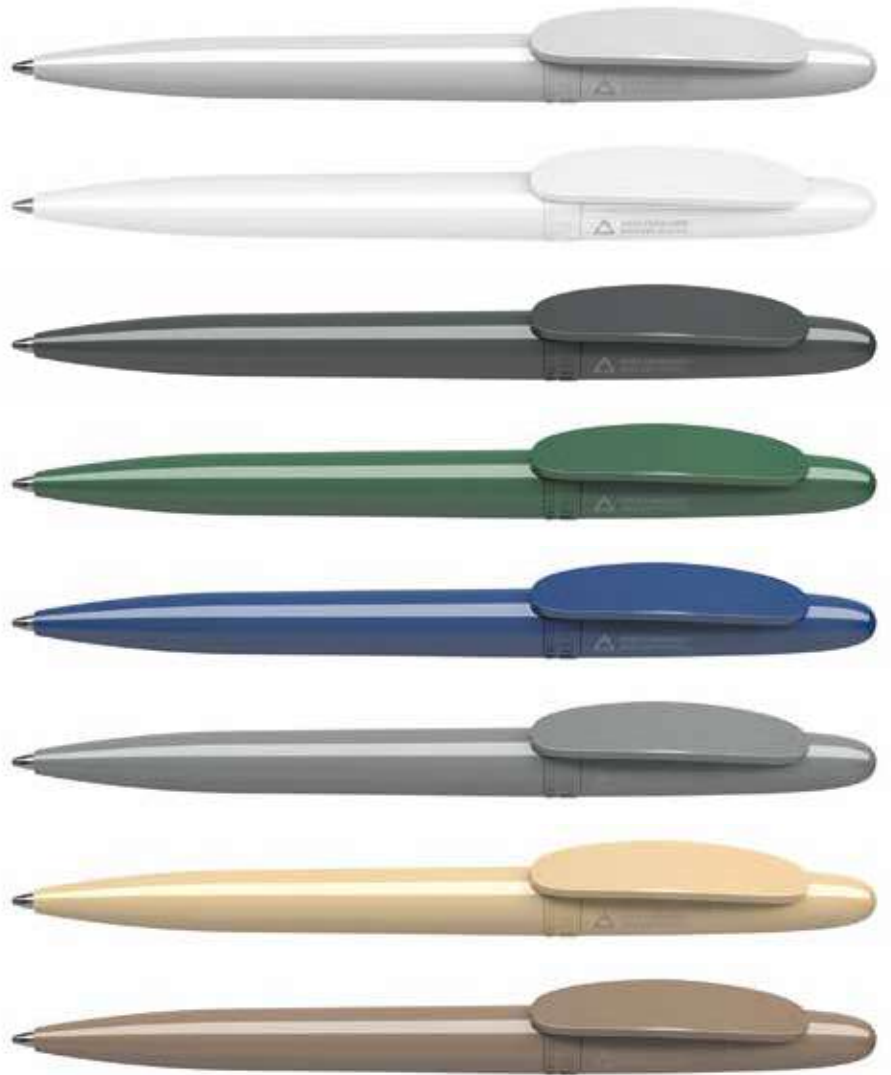

POST-CONSUMER
RECYCLED PLASTIC

antibacterien

Stylos-billes réalisés en plastique 100% recyclé dérivé de produits post-consommation d'équipement électriques et électroniques (WEEE). Certifiée et conforme au règlement RoHS et REACH. Antibactérien capable d'allier design et sécurité, en raison d'une norme ISO 22196/2011. Contient un additif spécifique qui libère des ions d'argent empêchant les bactéries de coloniser la surface du stylo jusqu'à 99,99 %.

Conçu pour plus de durabilité et favoriser la protection de l'environnement.

Recharge noir ou bleu 2500m

Marquage corps 8x40 mm - Clip : 7x45 mm

Prix H.T. en euros - Marquage 1 couleur INCLUS

Quantité	500	1000	3000	5000
ICON GREEN	1,46	1,26	1,24	1,22

Frais techniques inclus - Frais de port : suivant quantité

MADE IN
ITALY

maxema