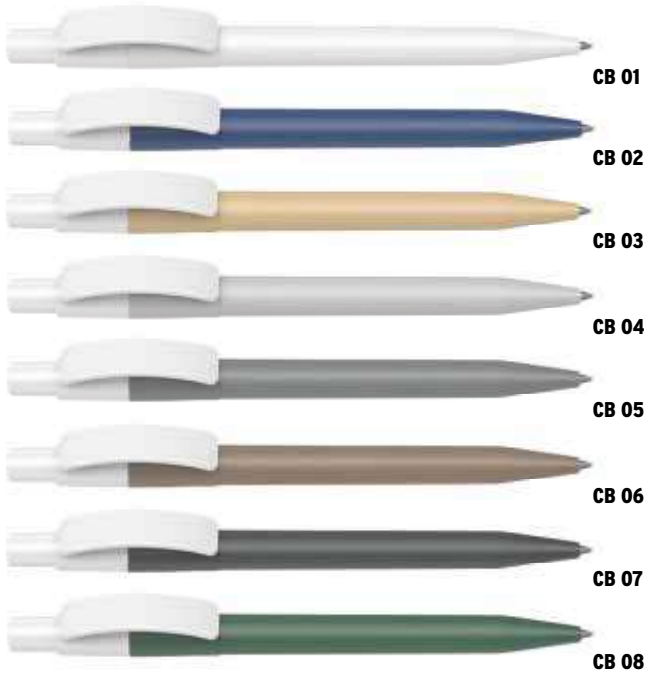

PX 40 MATT CB