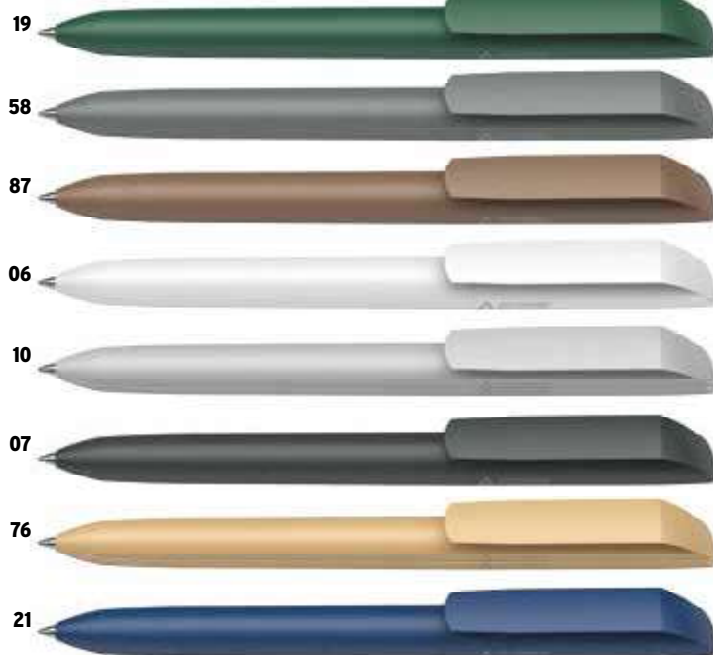

Stylo à mécanisme tournant (twist), Surface du corps et clip blanc matt. Fabriqué à 100% de matériau recyclé . Recharge Jumbo noir ou bleu

Marquage Corps : 8x40mm
Clip : 8x40mm

POST-CONSUMER RECYCLED PLASTIC