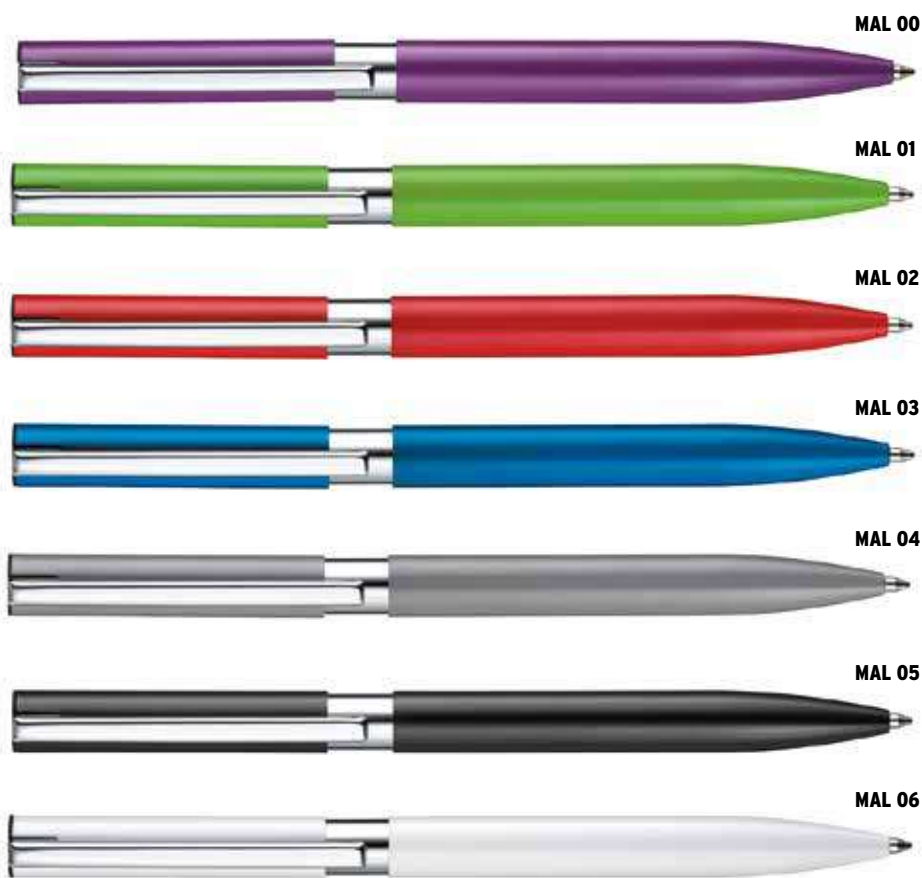

- Surface du corps : aluminium
- Attributs chrome
- Couleurs disponibles : 7 couleurs
- Mécanisme : bouton poussoir

Taille de marquage : corps 6x40mm
Recharge "Parker Type" noire

*OPTION : Etui en carton noir