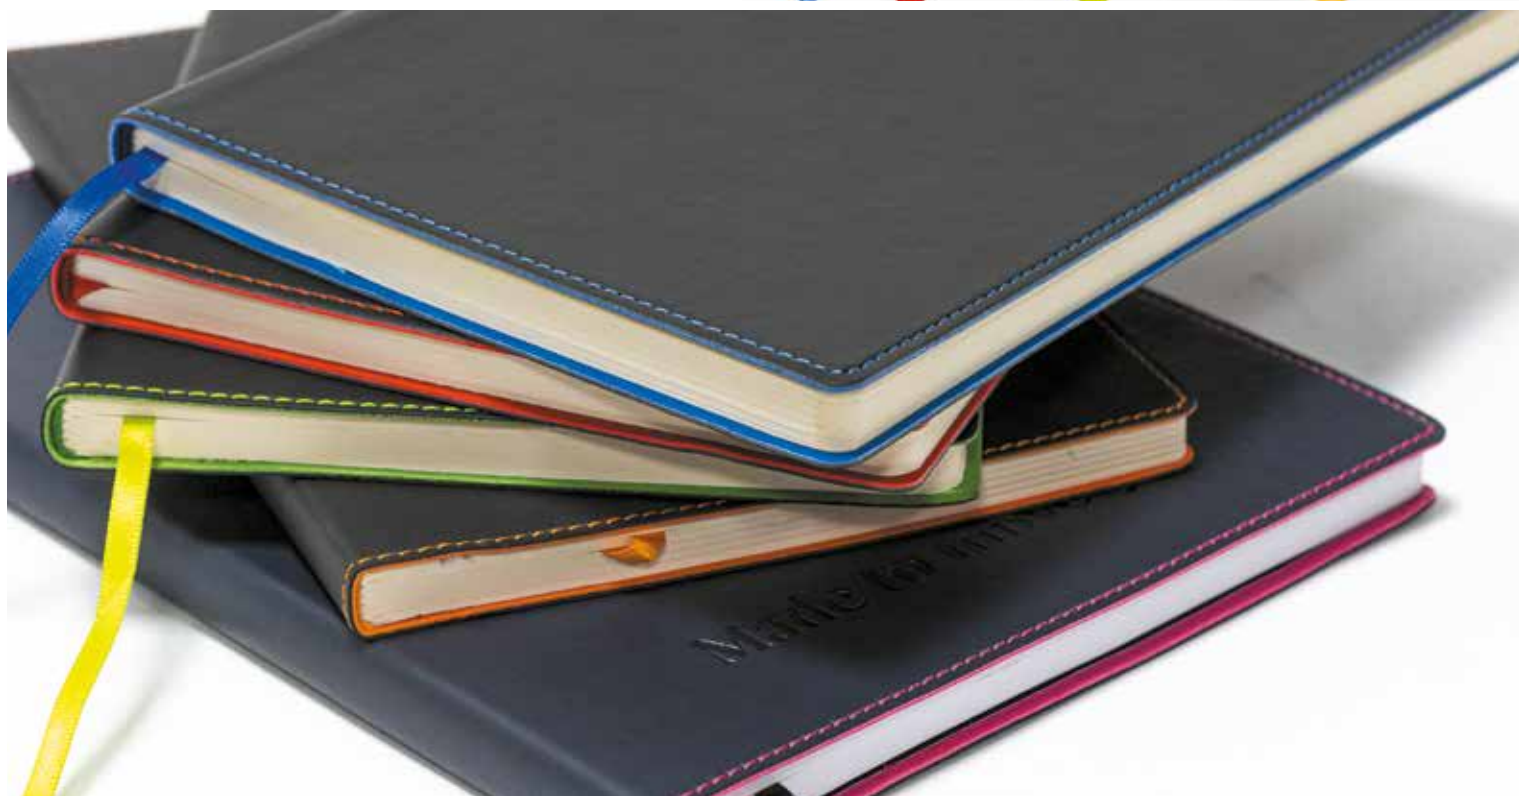

Le saviez vous?

Vous pouvez créer et personnaliser le carnet de vos rêves made in Europe

FLEX, le carnet qui s'adapte à vos idées.

Large sélection de couleurs pour le matériau de couverture en PU, de haute qualité et durable, agrémentée de coutures élégantes qui embellissent le design.

Dispose de 192 pages en papier FSC 80 g, blanc.