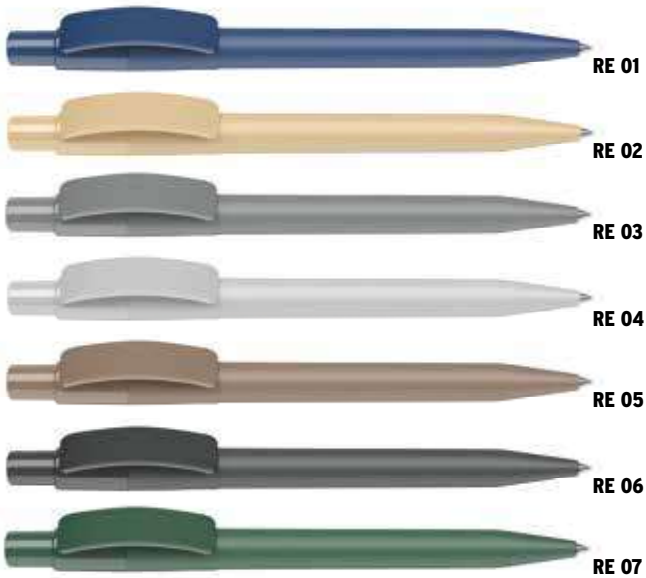

Stylo-bille Stylo à mécanisme rétractable
Surface du corps mate, clip brillant
Fabriqué à 100% en matériau recyclé
Recharge Standard noir ou bleu

Marquage Corps : 8x40mm
Clip : 6x30mm

POST-CONSUMER
RECYCLED PLASTIC