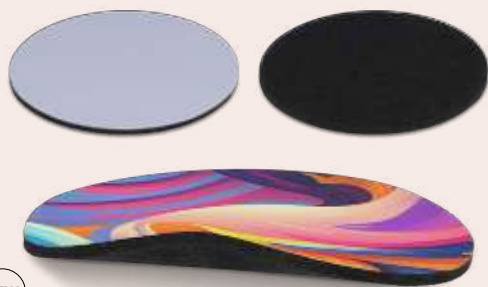

NEW

LT93082 | Dessous de verre rond pour sublimation

Sous-verres ronds pour sublimation. La surface d'impression plate est idéale pour une personnalisation complète. Taille: ø 100 x 3 mm. Contenu: 0 ml

50	100	250	500	
3,27	2,16	1,52	1,27	Impression quadri en sublimation incluse *

* Prix tout inclus: Produit , Marquage , Frais techniques, Frais de port.