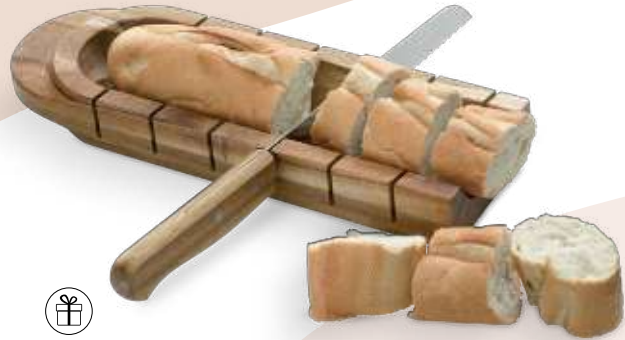

100	250	500	1000
3,58	2,72	2,15	2,04

1 couleur de marquage incluse *

* Prix tout inclus: Produit , Marquage , Frais techniques, Frais de port.

LT94491 | Planche de service en acacia 20 x 15 x 1,2cm

Fabriquée en bois d'acacia de haute qualité, cette planche polyvalente est idéale pour découper et servir des en-cas. Durable et élégante, elle offre à la fois une fonctionnalité et une touche d'élégance à toute cuisine. Taille: 12 x 200 x 150 mm

50	100	250	500	
8,52	7,09	6,05	5,58	Gravure laser incluse *

* Prix tout inclus: Produit , Marquage , Frais techniques, Frais de port.

LT94500 | Planche à découper avec couteau

Planche à découper en bois d'acacia. Avec des rainures permettant de découper le pain en morceaux parfaits. Livrée sous boîte cadeau. Taille: 45 x 393 x 164 mm