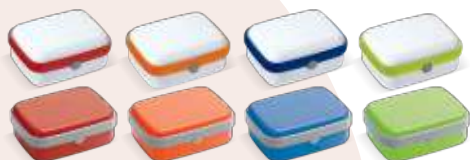

Fabriquée en Allemagne, sans BPA. Lunchbox Toppoint design avec 1 compartiment, se fermant au moyen d'un clip flexible. Idéale pour emporter votre repas lors de vos déplacements. Un beau cadeau d'affaires grâce à sa grande surface de marquage. Taille: 65 x 135 x 190 mm. Contenu: 950 ml

100	250	500	1000
5,97	5,05	4,68	4,43

Marquage digital quadri inclus *

* Prix tout inclus: Produit , Marquage , Frais techniques, Frais de port.

750 ml

LT90483 | Boîte lunch compartiment froid 750ml

Boîte à lunch très pratique avec compartiment rafraîchissant détachable qui se positionne dans le couvercle de la boîte. Très pratique pour les voyages. Vous apprécierez de garder votre lunch bien frais. Taille: 60 x 135 x 140 mm. Contenu: 750 ml

50	100	250	500
6,56	5,35	4,37	3,78

Marquage digital quadri inclus *

* Prix tout inclus: Produit , Marquage , Frais techniques, Frais de port.

TOPPOINT Design 1L

LT90466 | Boîte à lunch Fresh 1000ml

Lunchbox solide et élégante au design Toppoint, sans BPA. Le couvercle de la boîte comporte une grande surface de marquage. Taille: 72 x 178 x 132 mm. Contenu: 1000 ml