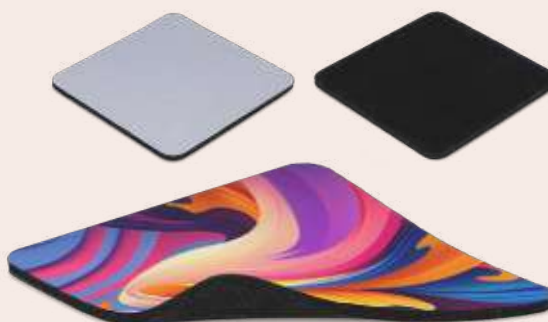

NEW

LT93083 | Dessous de verre carré pour sublimation

Sous-verres carrés pour sublimation. La surface d'impression plate est idéale pour une personnalisation complète. Taille: 3 x 100 x 100 mm. Contenu: 0 ml

50	100	250	500	
3,27	2,16	1,52	1,27	Impression quadri en sublimation incluse *

* Prix tout inclus: Produit , Marquage , Frais techniques, Frais de port.