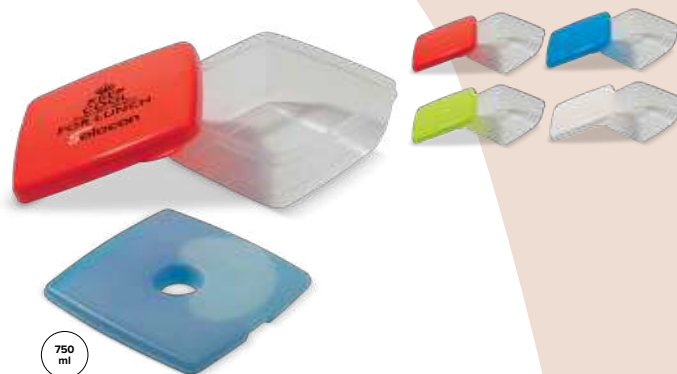

750 ml

LT90483 | Boîte lunch compartiment froid 750ml

Boîte à lunch très pratique avec compartiment rafraîchissant détachable qui se positionne dans le couvercle de la boîte. Très pratique pour les voyages. Vous apprécierez de garder votre lunch bien frais. Taille: 60 x 135 x 140 mm. Contenu: 750 ml

50	100	250	500
6,56	5,35	4,37	3,78

Marquage digital quadri inclus *

* Prix tout inclus: Produit , Marquage , Frais techniques, Frais de port.