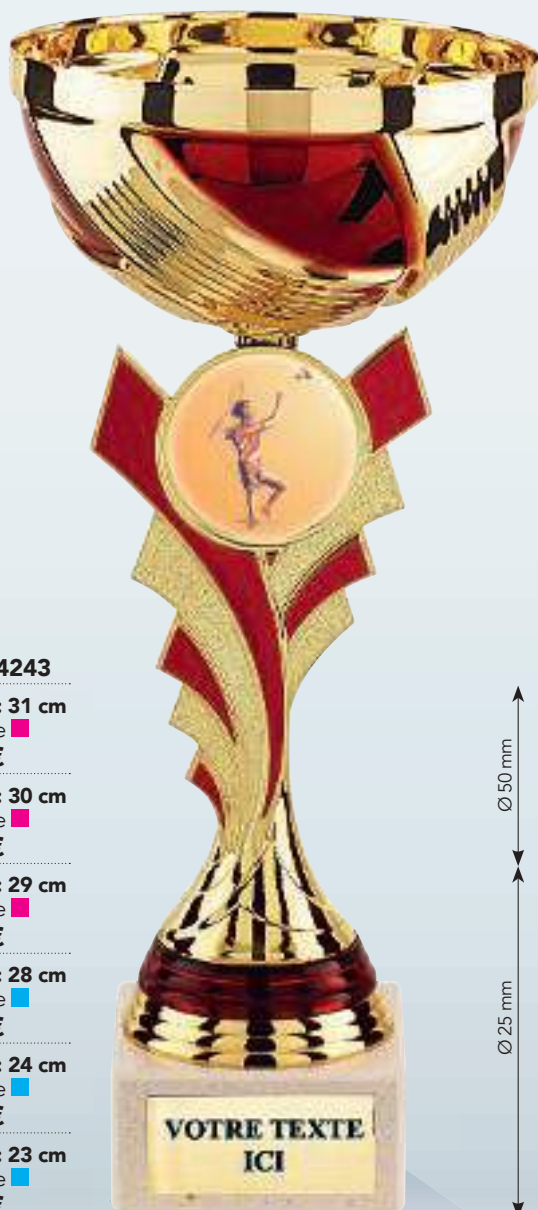

6 tailles

Réf. : CP5238

TAILLE A	Hauteur : 38 cm Marquage ■
TAILLE B	Hauteur : 35 cm Marquage ■
TAILLE C	Hauteur : 31 cm Marquage ■

3 tailles

LES COUPES

Classiques

Diam. **25** mm

Diam. **50** mm

Réf. : **CP4243**

Ø 50 mm Ø 25 mm	TAILLE A	Hauteur : 31 cm Marquage ■
	TAILLE B	Hauteur : 30 cm Marquage ■
	TAILLE C	Hauteur : 29 cm Marquage ■
	TAILLE D	Hauteur : 28 cm Marquage ■
	TAILLE E	Hauteur : 24 cm Marquage ■
	TAILLE F	Hauteur : 23 cm Marquage ■