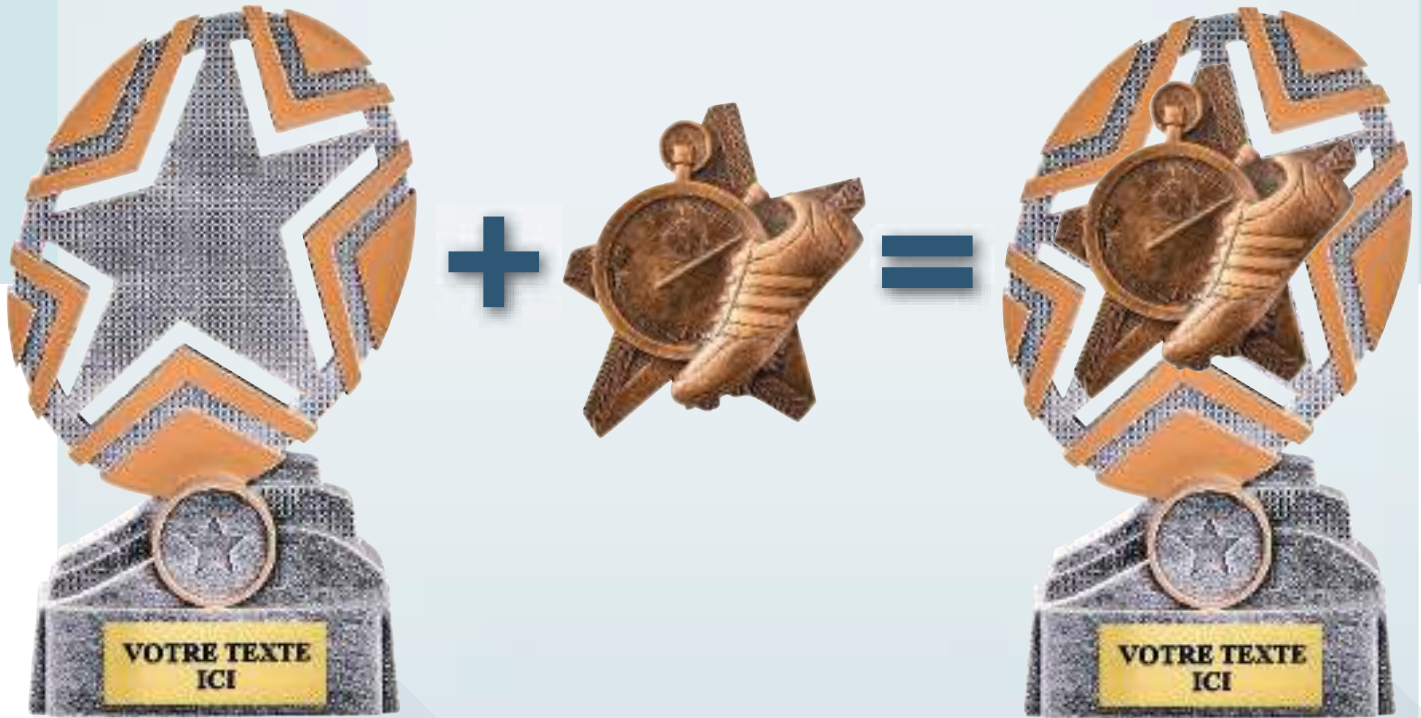

TAILLE
C Hauteur : 17 cm
Marquage ■ **12,90 €**

➔ **3 tailles**

RS0957A

RS0957B

RS0957C

LES TROPHÉES RÉSINES *Discipline*

NEW !

Modèle présenté : **RS5145 + ER-08**