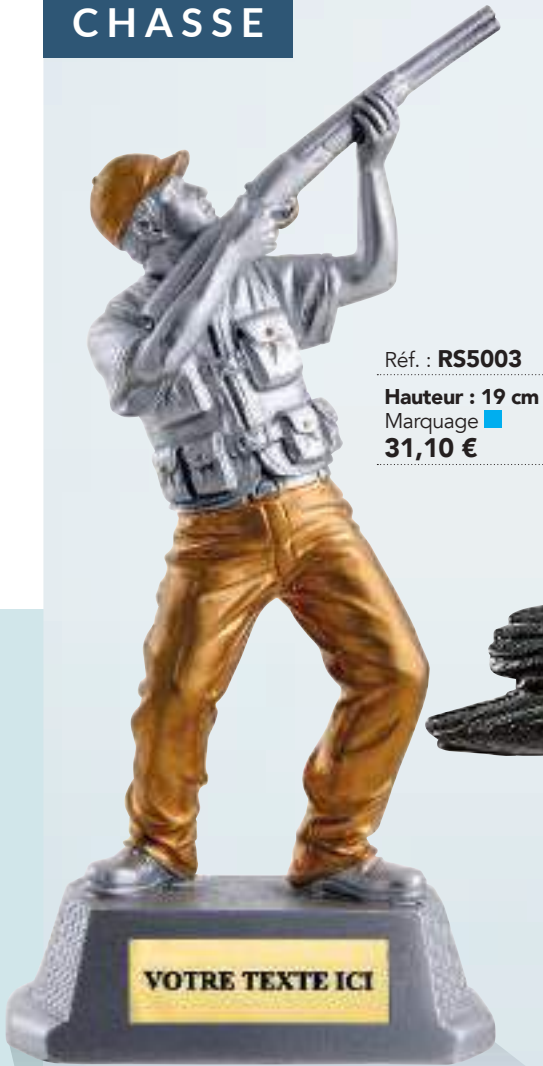

CHASSE

Réf. : **RS5003**
Hauteur : 19 cm
Marquage ■
31,10 €