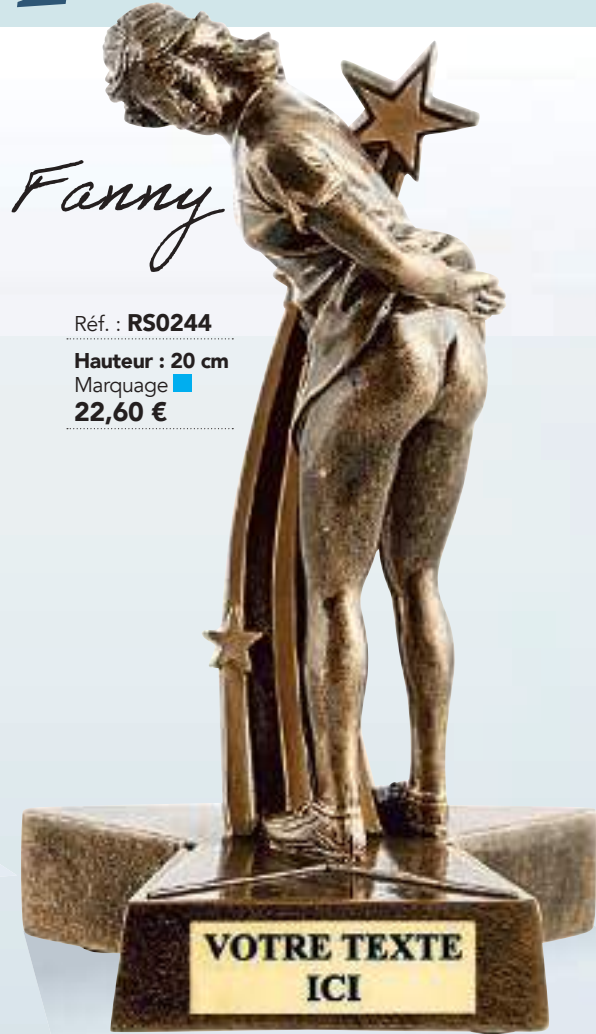

26,20 €

LES TROPHÉES RÉSINES *Discipline*

PÉTANQUE

Réf. : **RS1007**
 Hauteur : 10 cm
 Marquage ■
7,90 €

Fanny

Réf. : **RS0244**
 Hauteur : 20 cm
 Marquage ■
22,60 €

Réf. : **RS3562**
 Hauteur : 15 cm
 Marquage ■
9,10 €