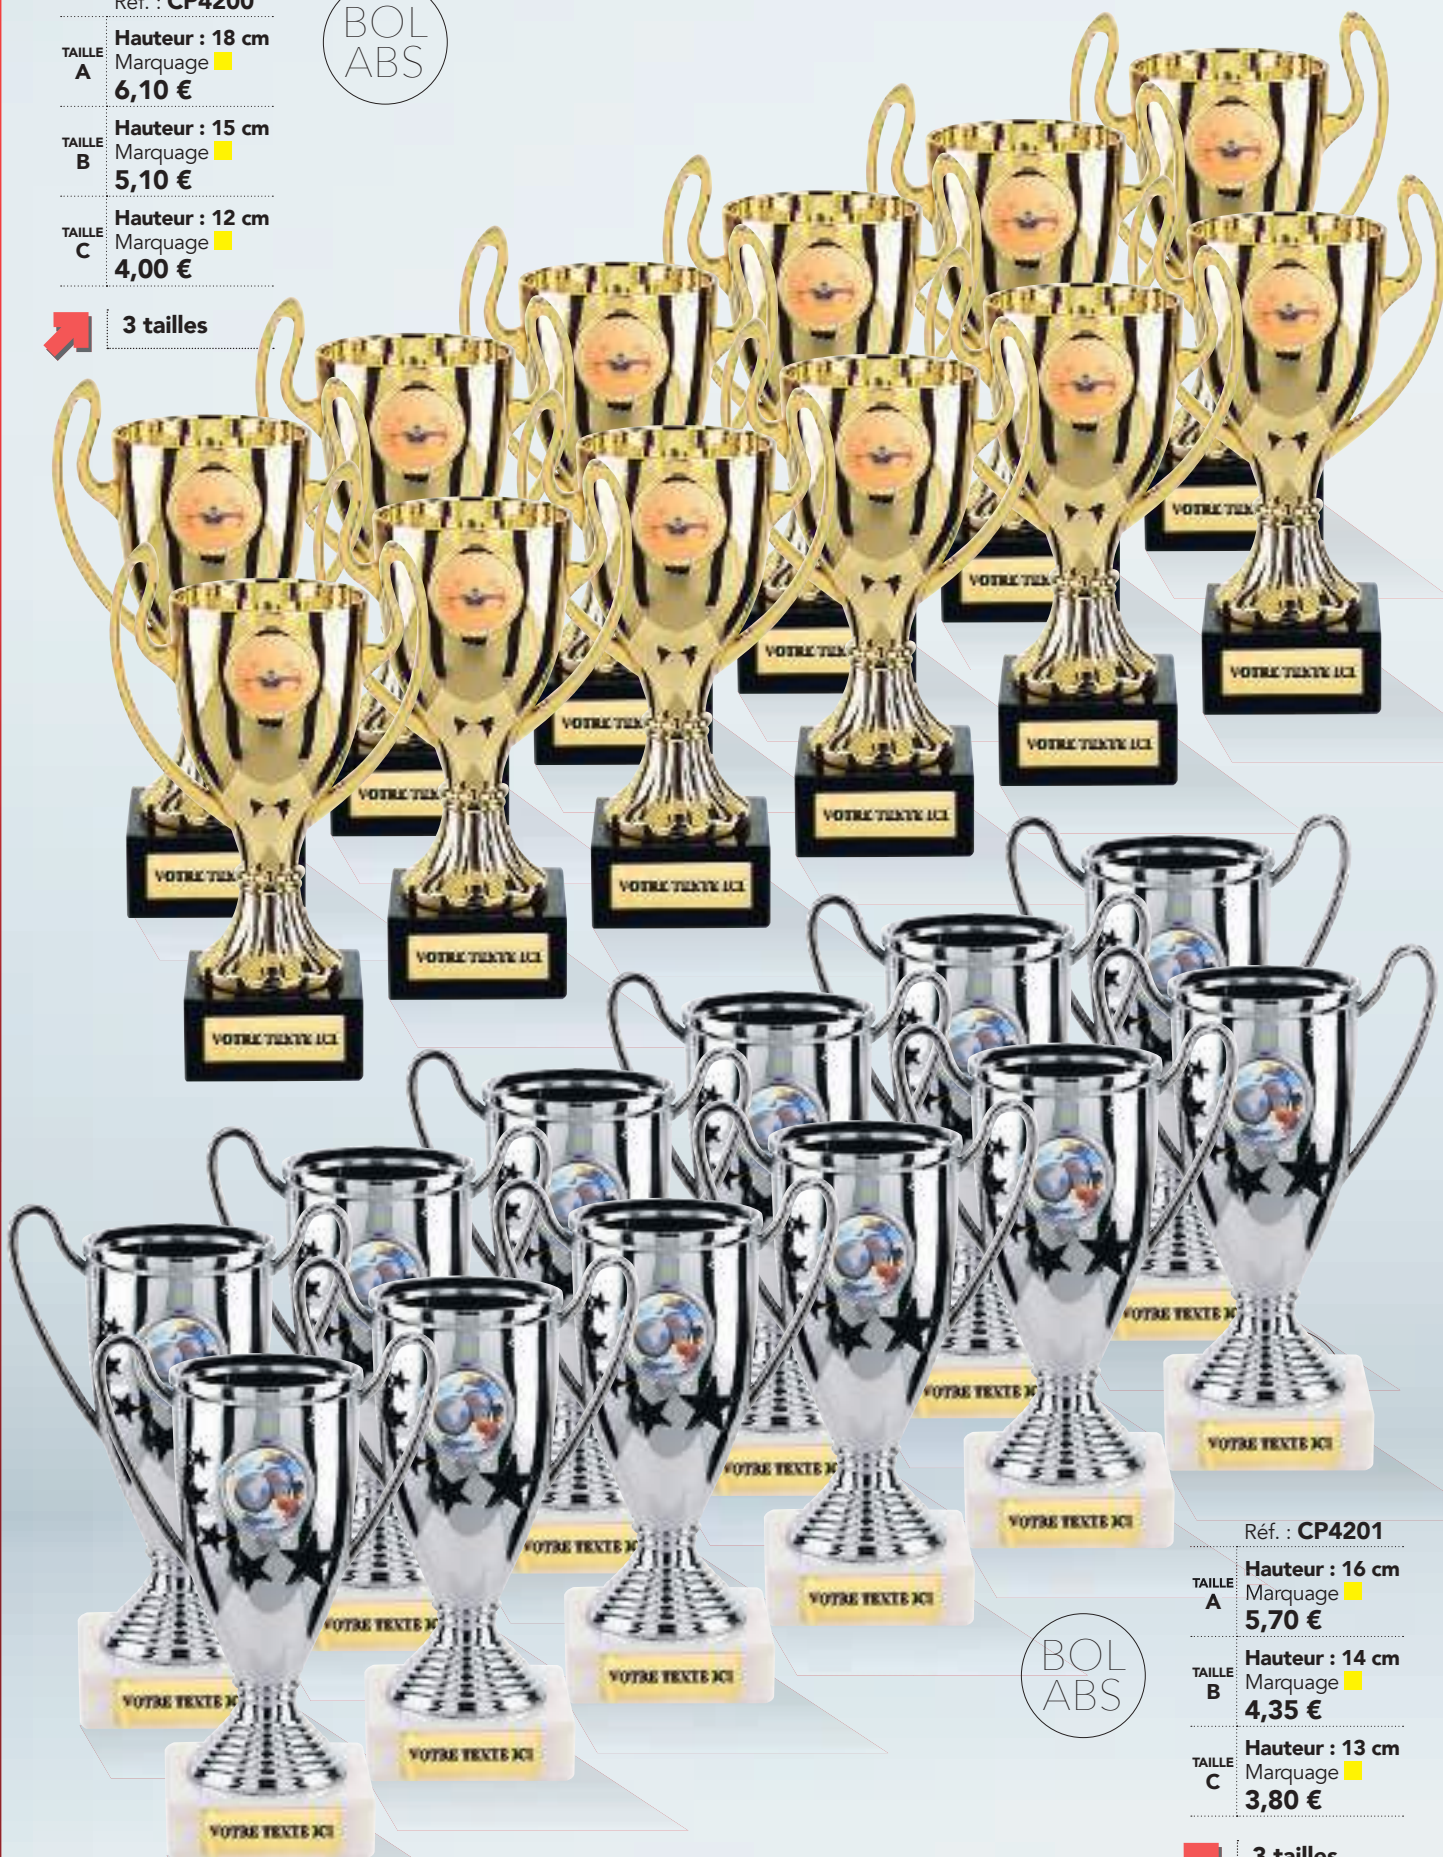

LES LOTS *Promotionnels*

Réf. : CP4200

TAILLE A Hauteur : 18 cm
Marquage ■ 6,10 €

TAILLE B Hauteur : 15 cm
Marquage ■ 5,10 €

TAILLE C Hauteur : 12 cm
Marquage ■ 4,00 €

➔ 3 tailles

Réf. : CP4201

TAILLE A Hauteur : 16 cm
Marquage ■ 5,70 €

TAILLE B Hauteur : 14 cm
Marquage ■ 4,35 €

TAILLE C Hauteur : 13 cm
Marquage ■ 3,80 €

➔ 3 tailles

Le carré de couleur correspond à la taille du marquage
Voir le cahier de personnalisation pages 250 à 259