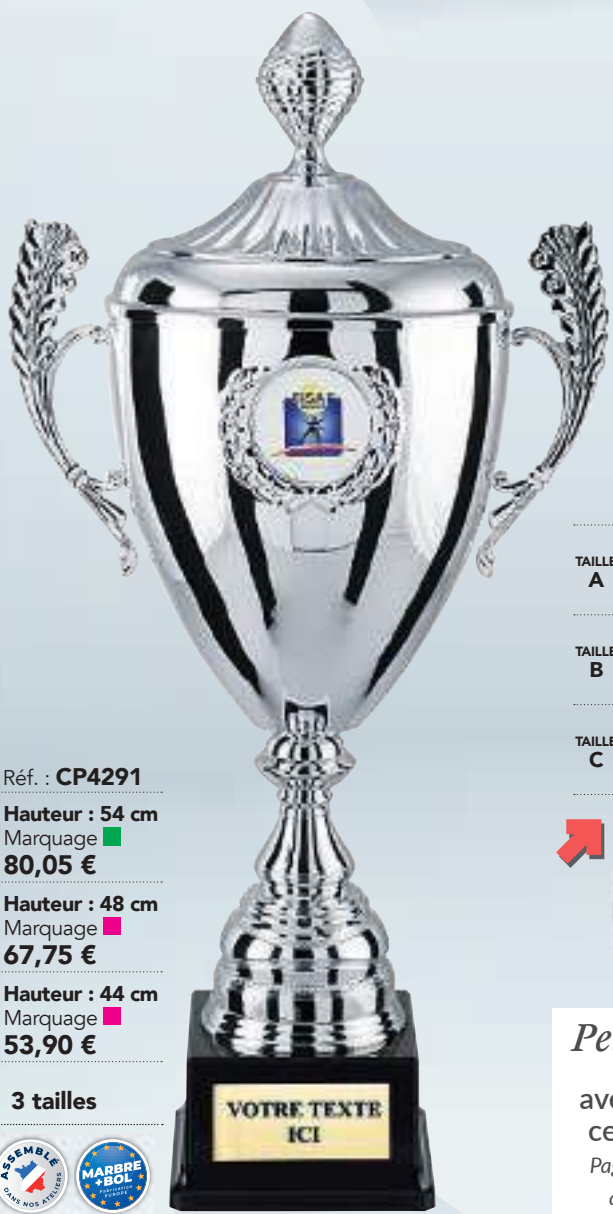

Diam.
50
mm

100%
MÉTAL

Réf. : **CP5272**

TAILLE A	Hauteur : 31 cm Marquage ■ 66,65 €
TAILLE B	Hauteur : 27 cm Marquage ■ 54,90 €
TAILLE C	Hauteur : 24 cm Marquage ■ 48,70 €

3 tailles

Réf. : **CP4291**

TAILLE A	Hauteur : 44 cm Marquage ■ 62,15 €
TAILLE B	Hauteur : 40 cm Marquage ■ 52,40 €
TAILLE C	Hauteur : 35 cm Marquage ■ 41,35 €