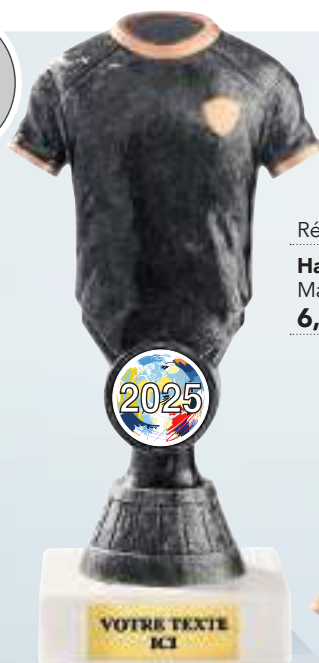

Réf. : **TP5085**
Hauteur : 17 cm
Marquage ■
6,90 €